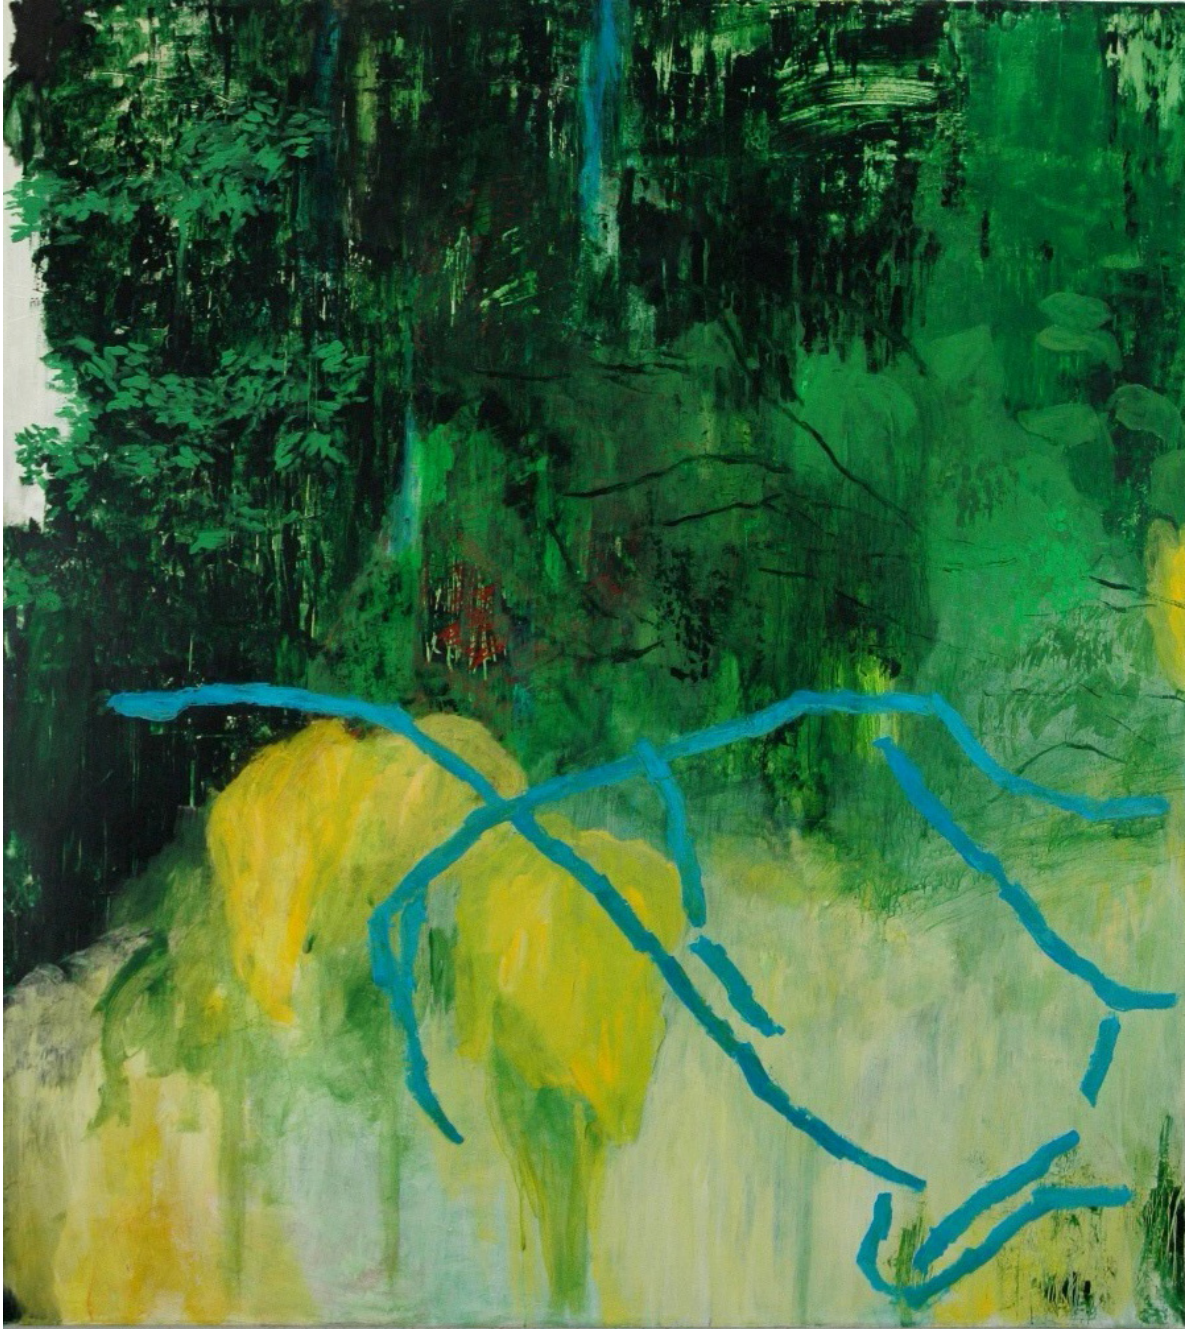

HANS SIEVERDING

„Lichtung 1,2009“, 2009 Acryl auf Leinwand

H: 200 x w: 180 cm