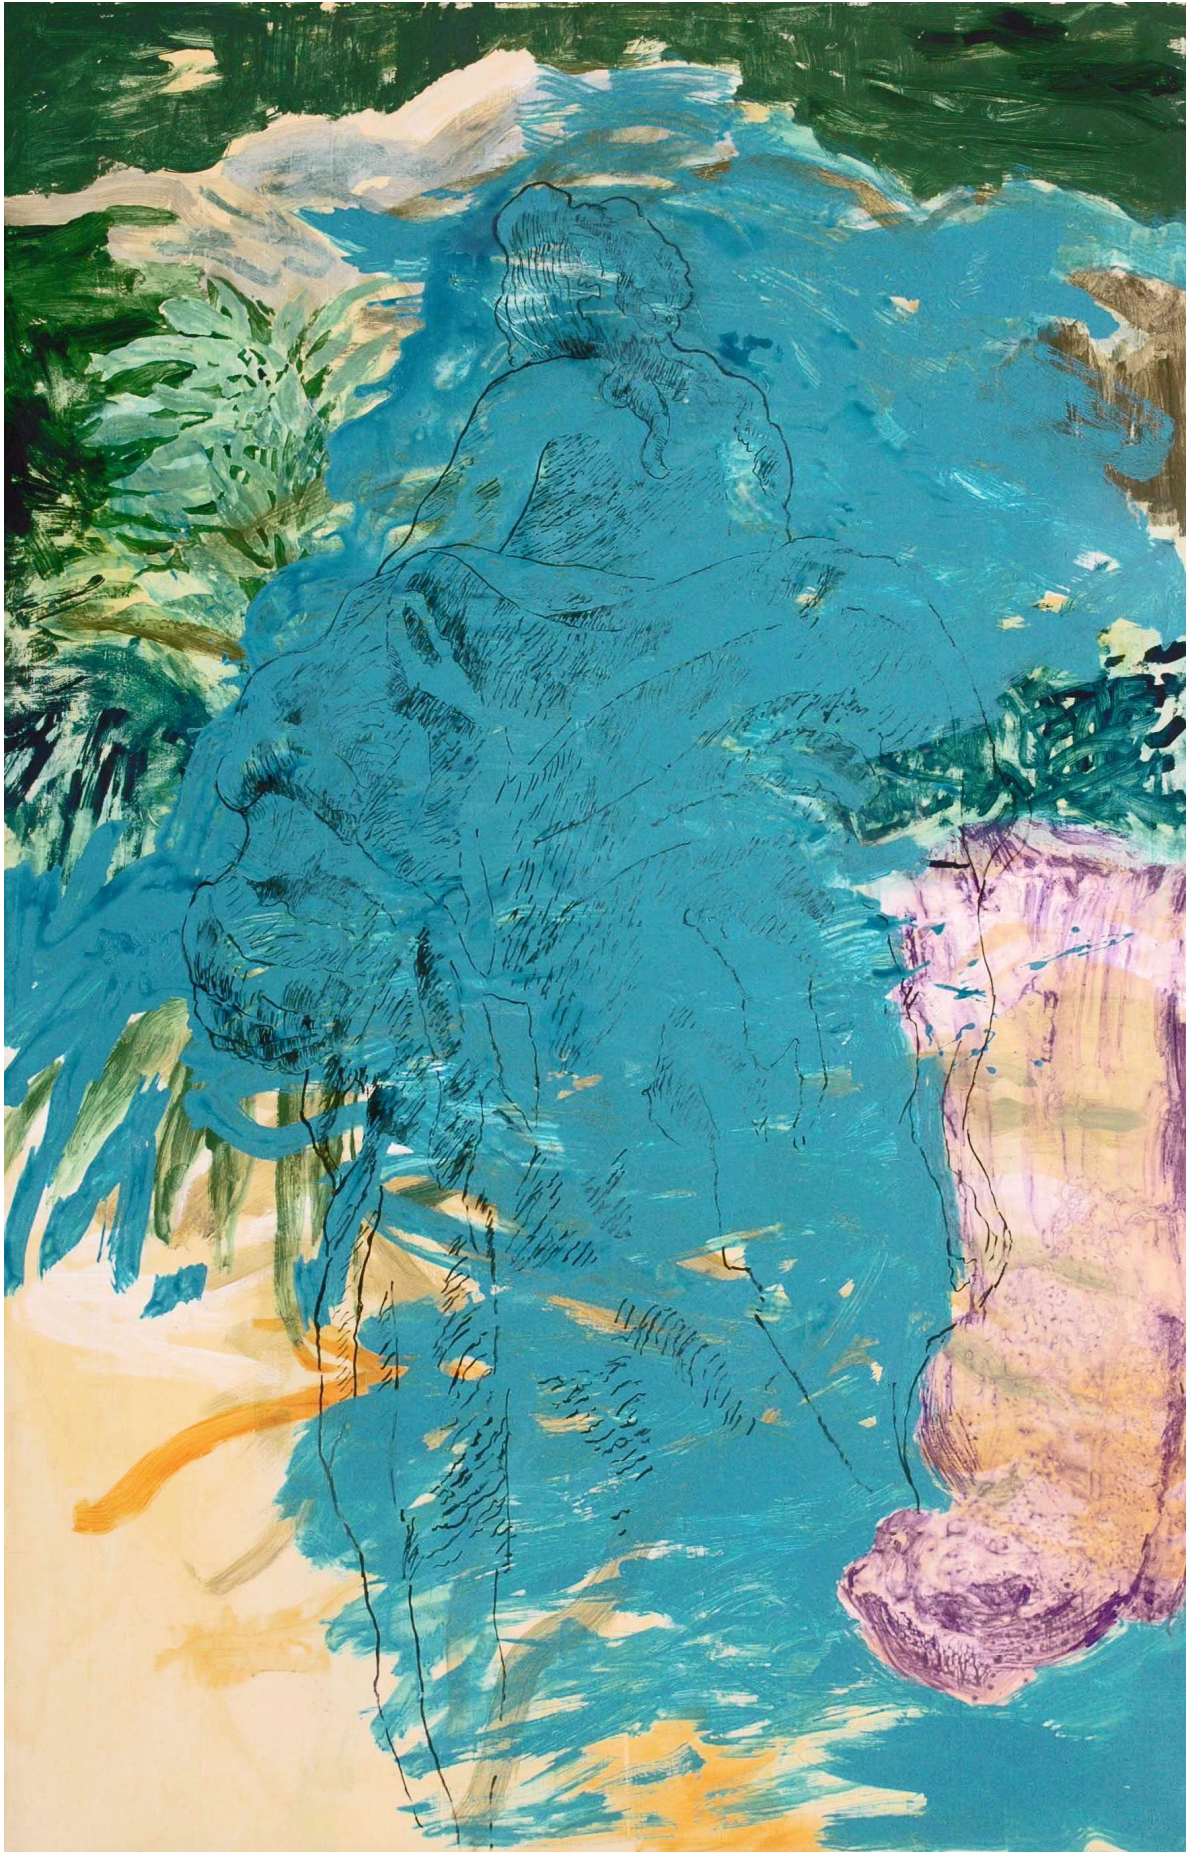

HANS SIEVERDING

„Waldweg1,2010“, 2010 AcrylaufLeinwand

H:200xw:130cm