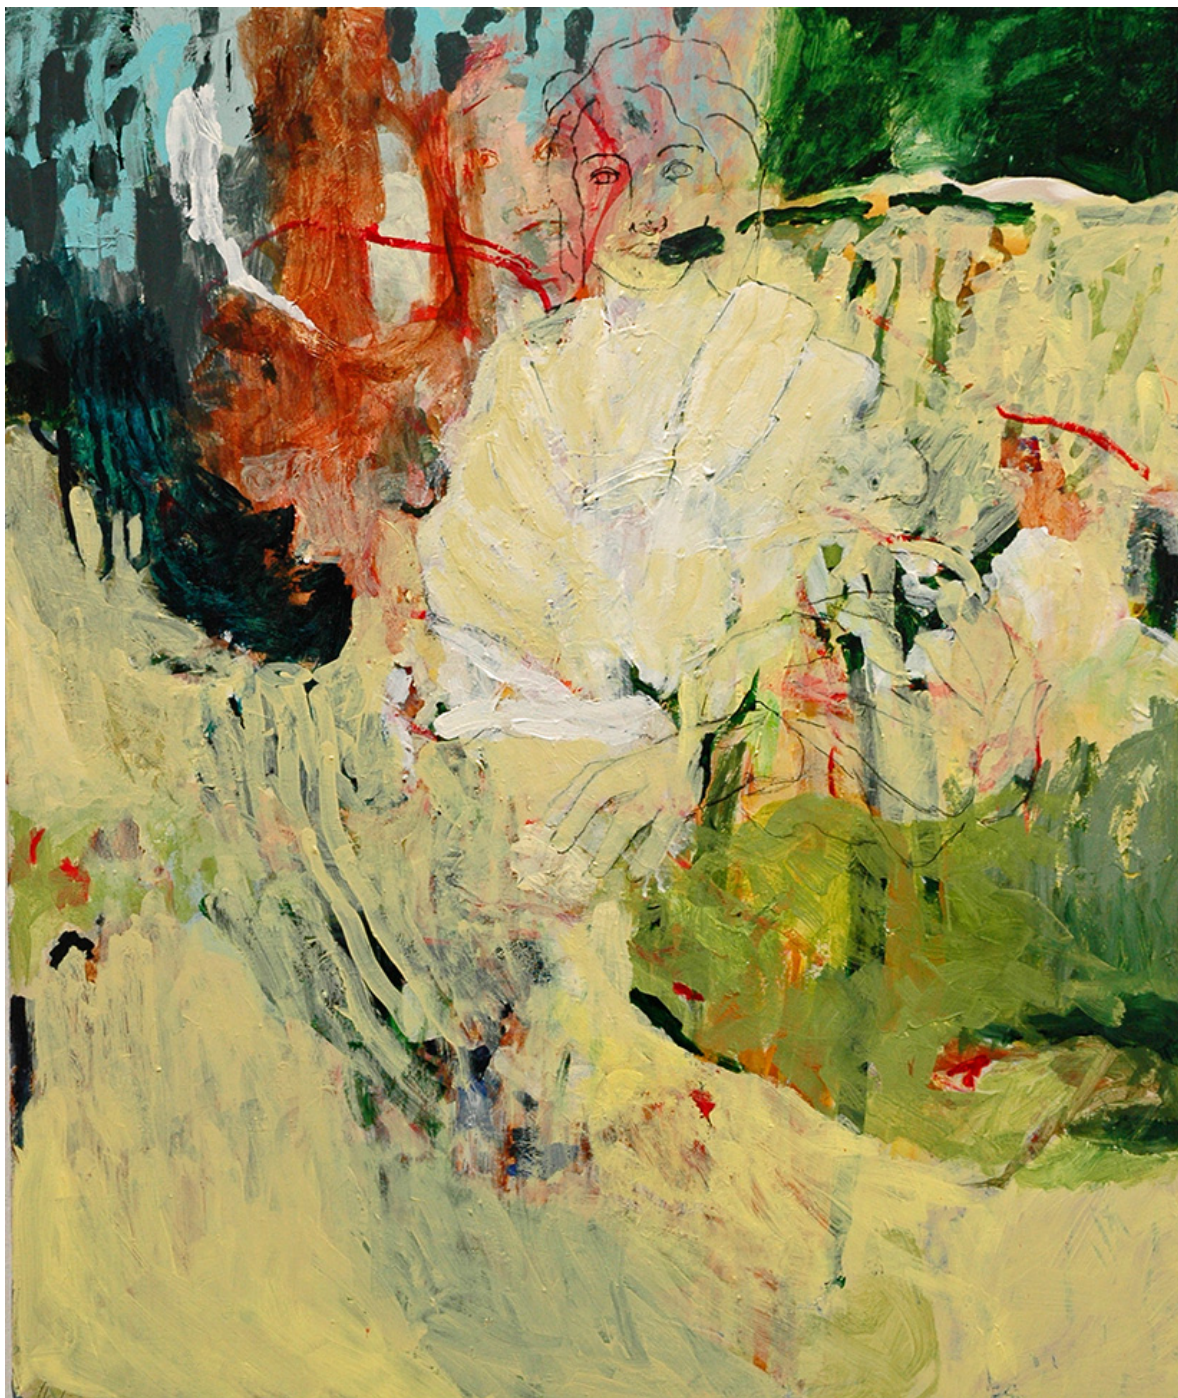

# HANS SIEVERDING

„o.T.23.6.2013“, 2013 Acryl auf Leinwand

h: 120 x w: 100 cm